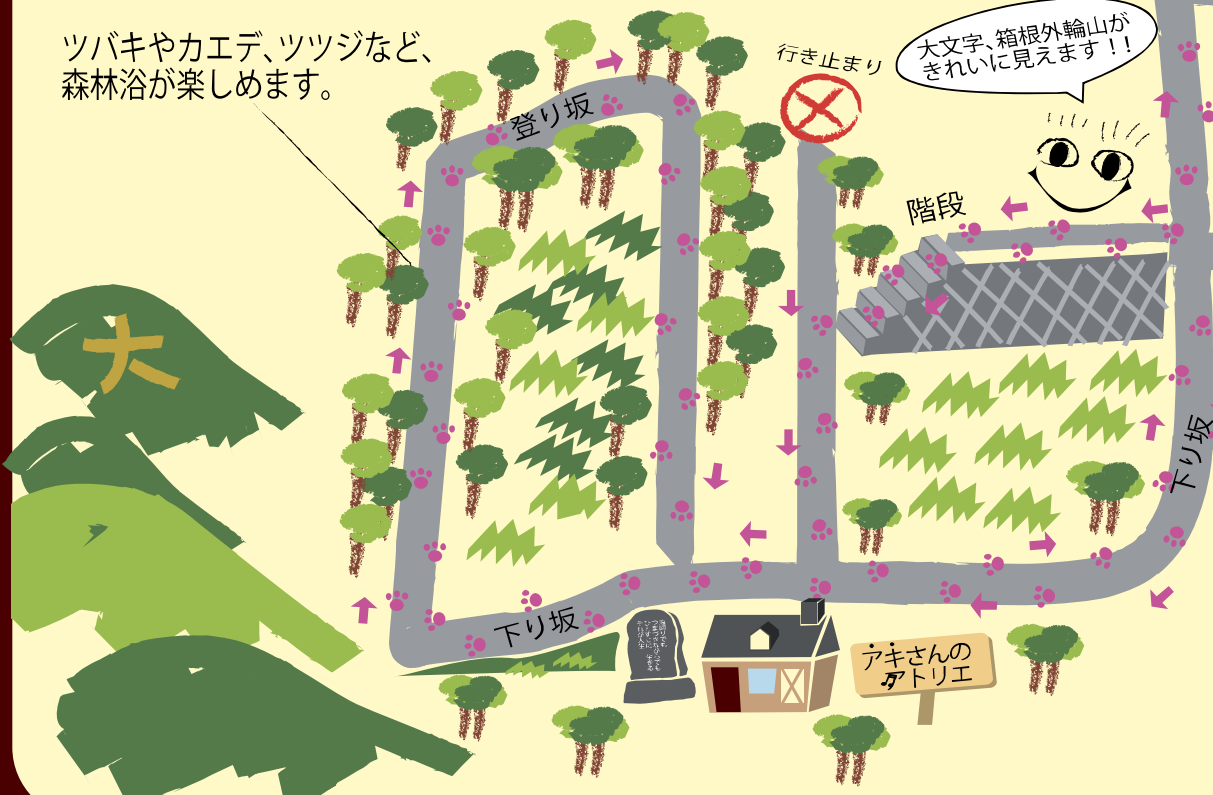

# ワンちゃん お散歩MAP

ツバキやカエデ、ツツジなど、  
森林浴が楽しめます。

※734号は車の往来が多いので気を付けて下さい。

- ● ● ● ● Aコース / 所要時間：約30分
- ● ● ● ● Bコース / 所要時間：約30分