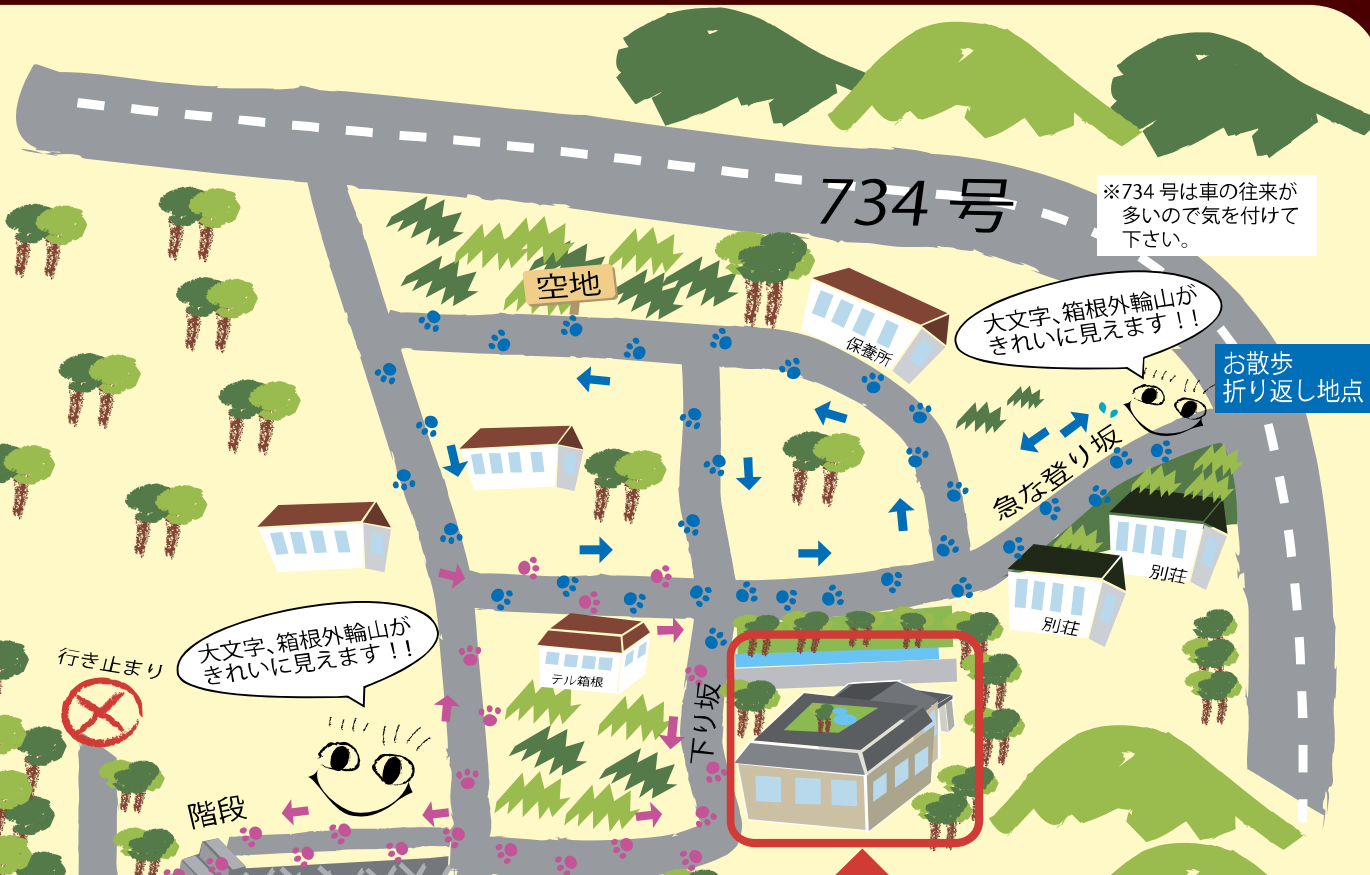

# ワンちゃん お散歩MAP

ツバキやカエデ、ツツジなど、  
森林浴が楽しめます。

※734号は車の往来が多いので気を付けて下さい。

- ● ● ● ● Aコース / 所要時間：約30分
- ● ● ● ● Bコース / 所要時間：約30分